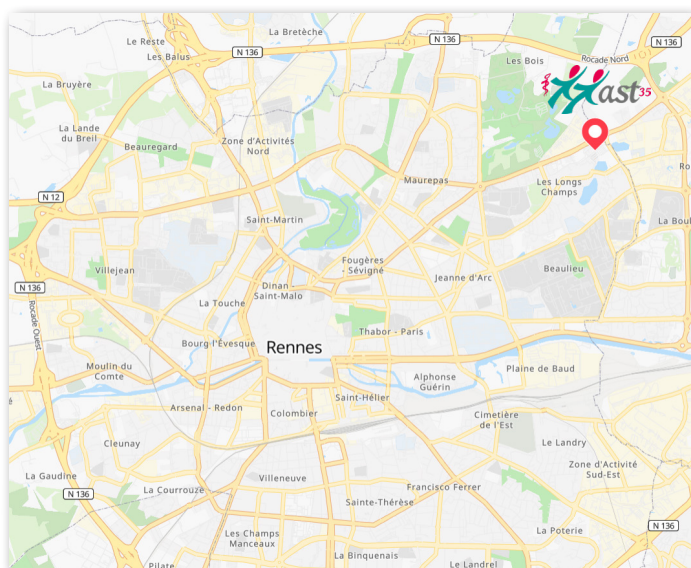

PLAN D'ACCÈS

Centre-ville Longchamps

2 square René Cassin, 35700 RENNES

Tel : 02 99 29 75 75

En métro

Ligne B - Arrêt Atalante (environ 10 minutes à pied)

Prendre la direction Est vers avenue de Belle Fontaine. Marcher pendant 100 mètres avant de tourner à droite vers rue du Clos Courtel. Marcher pendant 300 mètres. Terminer en empruntant l'allée Morvan Lebesque. Le centre se trouvera sur votre gauche.

En bus

Ligne C1 - Arrêt Longs Champs (environ 5 minutes à pied)

Contourner le plan d'eau jusqu'au square René Cassin.

Ligne C4 - Arrêt Longs Champs Est (environ 5 minutes à pied)

Prendre la rue du Clos Courtel direction Nord-Ouest, puis l'allée Morvan Lebesque. Le centre se trouvera sur votre gauche.

En voiture

Depuis la rocade Est : sortie 3 Beaulieu, suivre boulevard des Alliés puis direction Longchamps.

Depuis la rocade Nord : sortie 15 Beaulieu, prendre route de Fougères puis direction Longchamps.