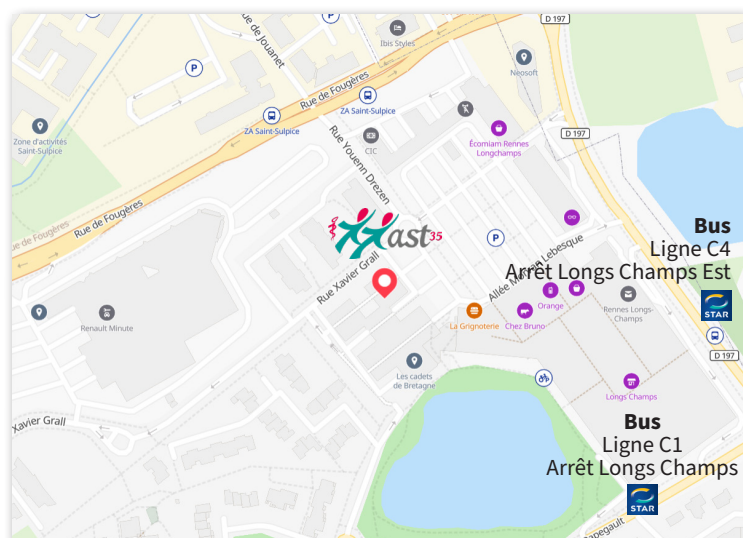

PLAN D'ACCÈS

Centre-ville Longchamps

2 square René Cassin, 35700 RENNES

Tel : 02 99 29 75 75

En métro

Ligne B - Arrêt Atalante (environ 10 minutes à pied)

Prendre la direction Est vers avenue de Belle Fontaine. Marcher pendant 100 mètres avant de tourner à droite vers rue du Clos Courtel. Marcher pendant 300 mètres. Terminer en empruntant l'allée Morvan Lebesque. Le centre se trouvera sur votre gauche.

En bus

Ligne C1 - Arrêt Longs Champs (environ 5 minutes à pied)

Contourner le plan d'eau jusqu'au square René Cassin.

Ligne C4 - Arrêt Longs Champs Est (environ 5 minutes à pied)

Prendre la rue du Clos Courtel direction Nord-Ouest, puis l'allée Morvan Lebesque. Le centre se trouvera sur votre gauche.

En voiture

Depuis la rocade Est : sortie 3 Beaulieu, suivre boulevard des Alliés puis direction Longchamps.

Depuis la rocade Nord : sortie 15 Beaulieu, prendre route de Fougères puis direction Longchamps.