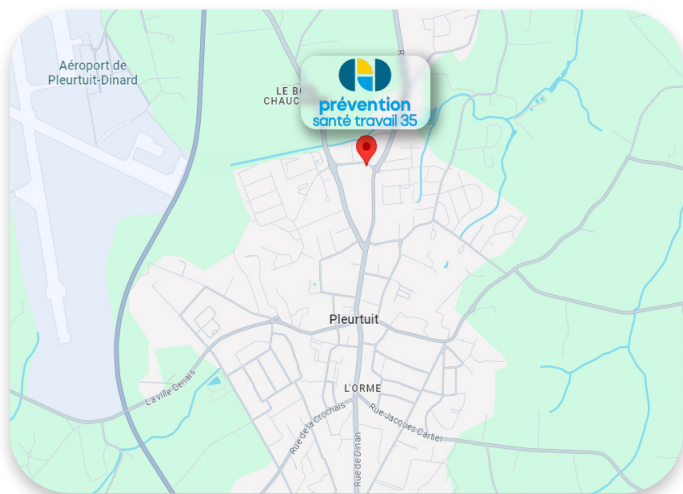

PLAN D'ACCÈS

Centre Pleurtuit

6 rue du Clos de l'Ouche, 35730 PLEURTUIT

Tel : 02 99 81 12 22

En bus

Ligne 7 - Arrêt Mairie (environ 9 minutes à pied)

Prendre la direction nord sur Rue de Dinard vers Rue du Puits Pillets pendant 600 mètres. Au rond-point, prendre la 1^{ère} sortie sur Rue du Clos de l'Ouche. Le centre se trouvera sur votre gauche.

En voiture

Depuis Saint-Malo : Prendre la D168 en direction de Rue de Dinard à la Richardais. Puis, suivre la Rue de Dinard en direction de Rue du Clos de l'Ouche à Pleurtuit sur 3km. Au premier rond-point de Pleurtuit, prendre la 1^{ère} sortie sur Rue du Clos de l'Ouche. Le centre se trouvera sur votre gauche.

Depuis Dinan : Prendre la N176 et D766 en direction de D118 à Trémereuc pendant 14km. Ensuite, prendre la Rue de Dinan et Rue de Dinard en direction de la Rue du Clos de l'Ouche à Pleurtuit. Au 3^{ème} rond-point, prendre la 3^{ème} sortie sur Rue du Clos de l'Ouche. Le centre se trouvera sur votre gauche.