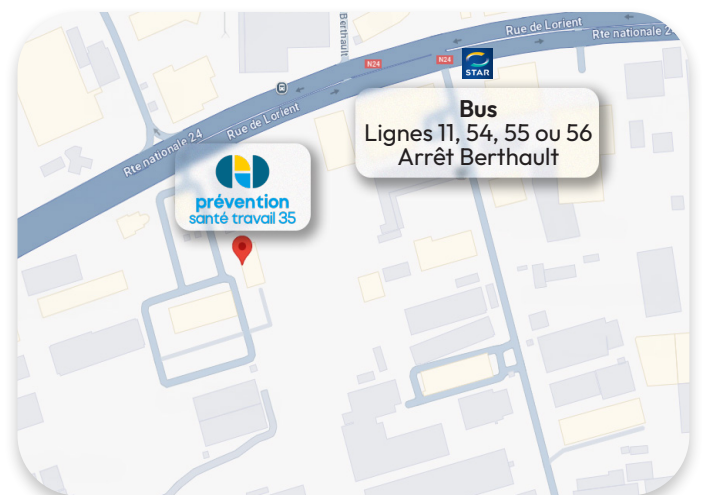

PLAN D'ACCÈS

Centre Rennes Ouest

167 rue de Lorient, 35000 RENNES - Accueil au 1^{er} étage

Tel : 02 99 14 04 55

En bus

Lignes 11, 54, 55 ou 56 - Arrêt Berthault (environ 5 minutes à pied)

Prendre la direction Ouest sur Rue de Lorient/N24 vers Rue de la Retardais et marcher 270 mètres. Le centre se trouvera sur votre gauche.

En voiture

Depuis la rocade Nord : Sortie 10 Porte de Lorient.

Depuis la rocade Sud : Sortie direction Vannes/Lorient/Le Rheu.

Depuis le centre-ville : Accès par la rue de Lorient.

DES EXPERTS PRÉVENTION ET SANTÉ AU TRAVAIL
POUR VOUS ACCOMPAGNER