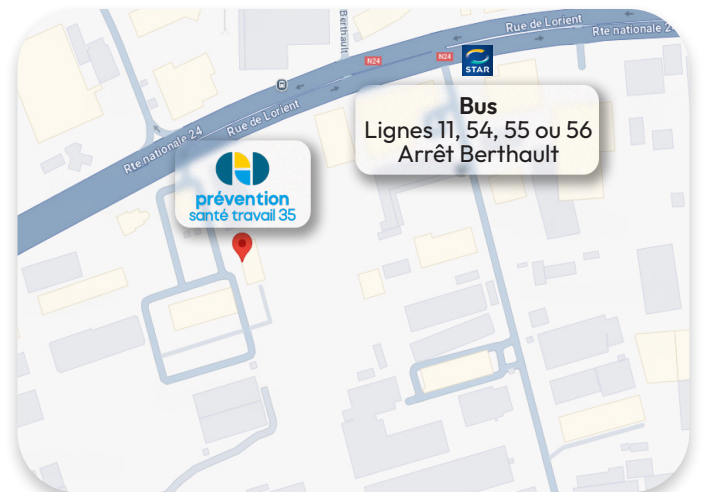

PLAN D'ACCÈS

Centre Rennes Ouest

167 rue de Lorient, 35000 RENNES - Accueil au 1^{er} étage

Tel : 02 99 14 04 55

En bus

Lignes 11, 54, 55 ou 56 - Arrêt Berthault (environ 5 minutes à pied)

Prendre la direction Ouest sur Rue de Lorient/N24 vers Rue de la Retardais et marcher 270 mètres. Le centre se trouvera sur votre gauche.

En voiture

Depuis la rocade Nord : Sortie 10 Porte de Lorient.

Depuis la rocade Sud : Sortie direction Vannes/Lorient/Le Rheu.

Depuis le centre-ville : Accès par la rue de Lorient.

Suivez-nous sur :

DES EXPERTS PRÉVENTION ET SANTÉ AU TRAVAIL POUR VOUS ACCOMPAGNER