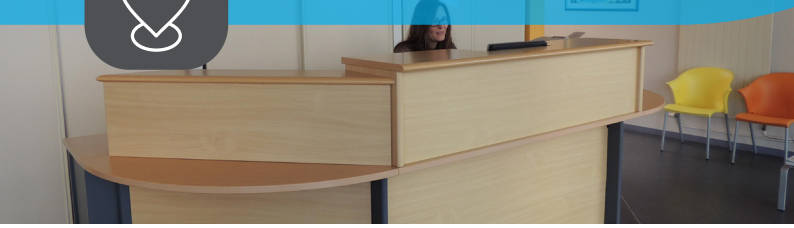

PLAN D'ACCÈS

Centre Vitré

9 rue Pierre et Marie Curie, 35500 VITRÉ

Tel : 02 99 75 26 17

En bus

Réseau Vitobus - Ligne B - Arrêt Pierre et Marie Curie (en face du centre)

En voiture

Depuis la rocade Sud : Prendre la direction sud sur la D178. Continuer sur l'avenue d'Helmstedt pendant 2 km. Rejoignez la rue des Eaux en direction de la rue Pierre et Marie Curie.